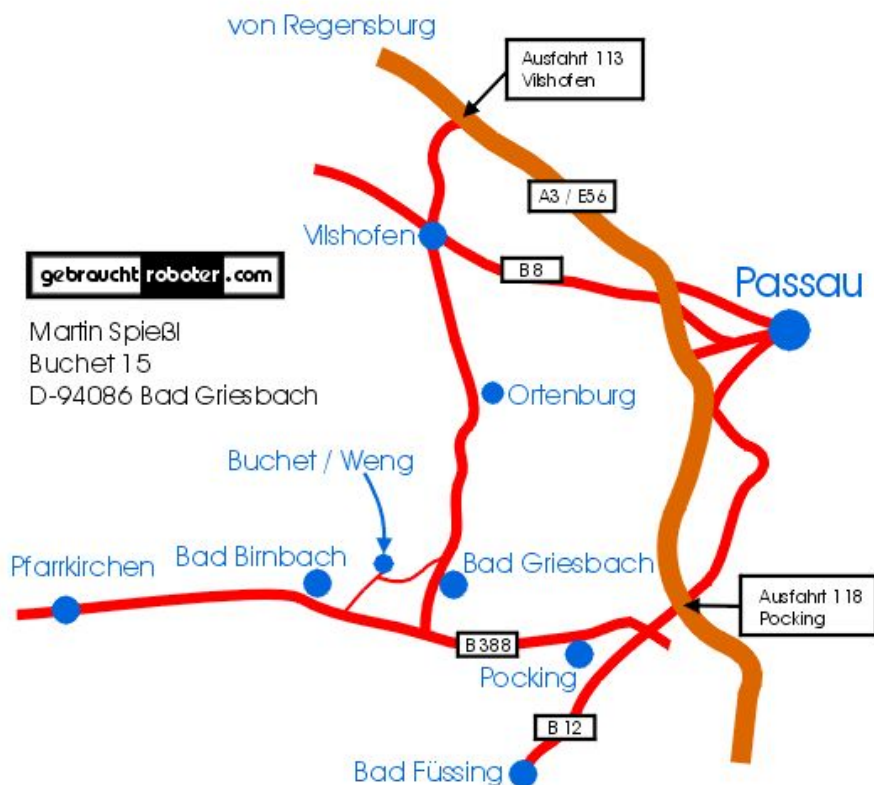

Martin Spießl

Buchet 15

94086 Bad Griesbach i.R.

Tel.: +49 (0) 171 / 155 26 14   Tel.: +49 (0) 8532 / 926 040

Fax: +49 (0) 8532 / 926 044

Email: spiessl@mail.com

www.gebrauchtroboter.com

gebraucht roboter .com

Roboter Zubehör Programmierung
Beratung Planung Aufbau Service