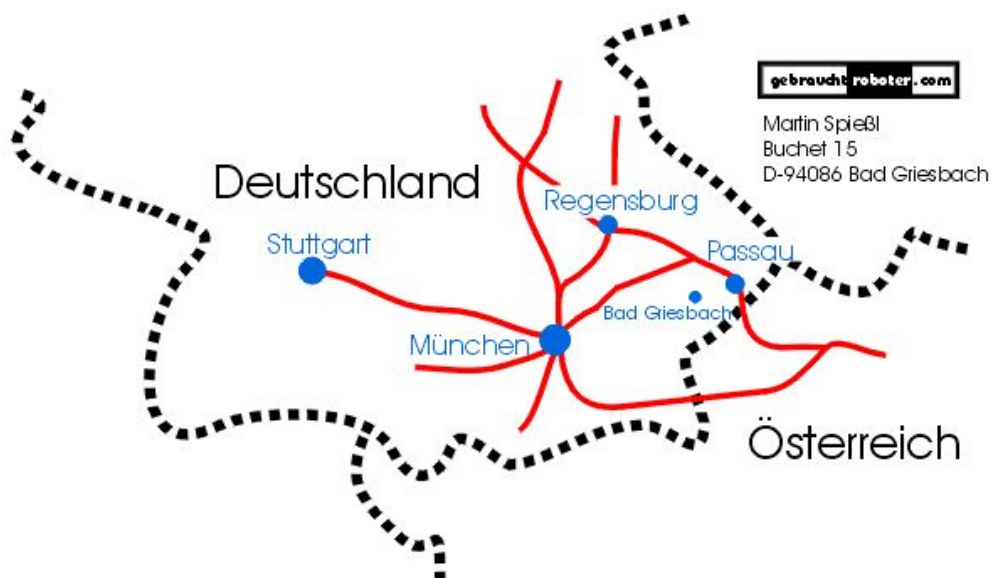

Martin Spießl

Buchet 15

94086 Bad Griesbach i.R.

Tel.: +49 (0) 171 / 155 26 14   Tel.: +49 (0) 8532 / 926 040

Fax: +49 (0) 8532 / 926 044

Email: spiessl@mail.com

www.gebrauchtroboter.com

gebraucht roboter .com

Roboter Zubehör Programmierung
Beratung Planung Aufbau Service